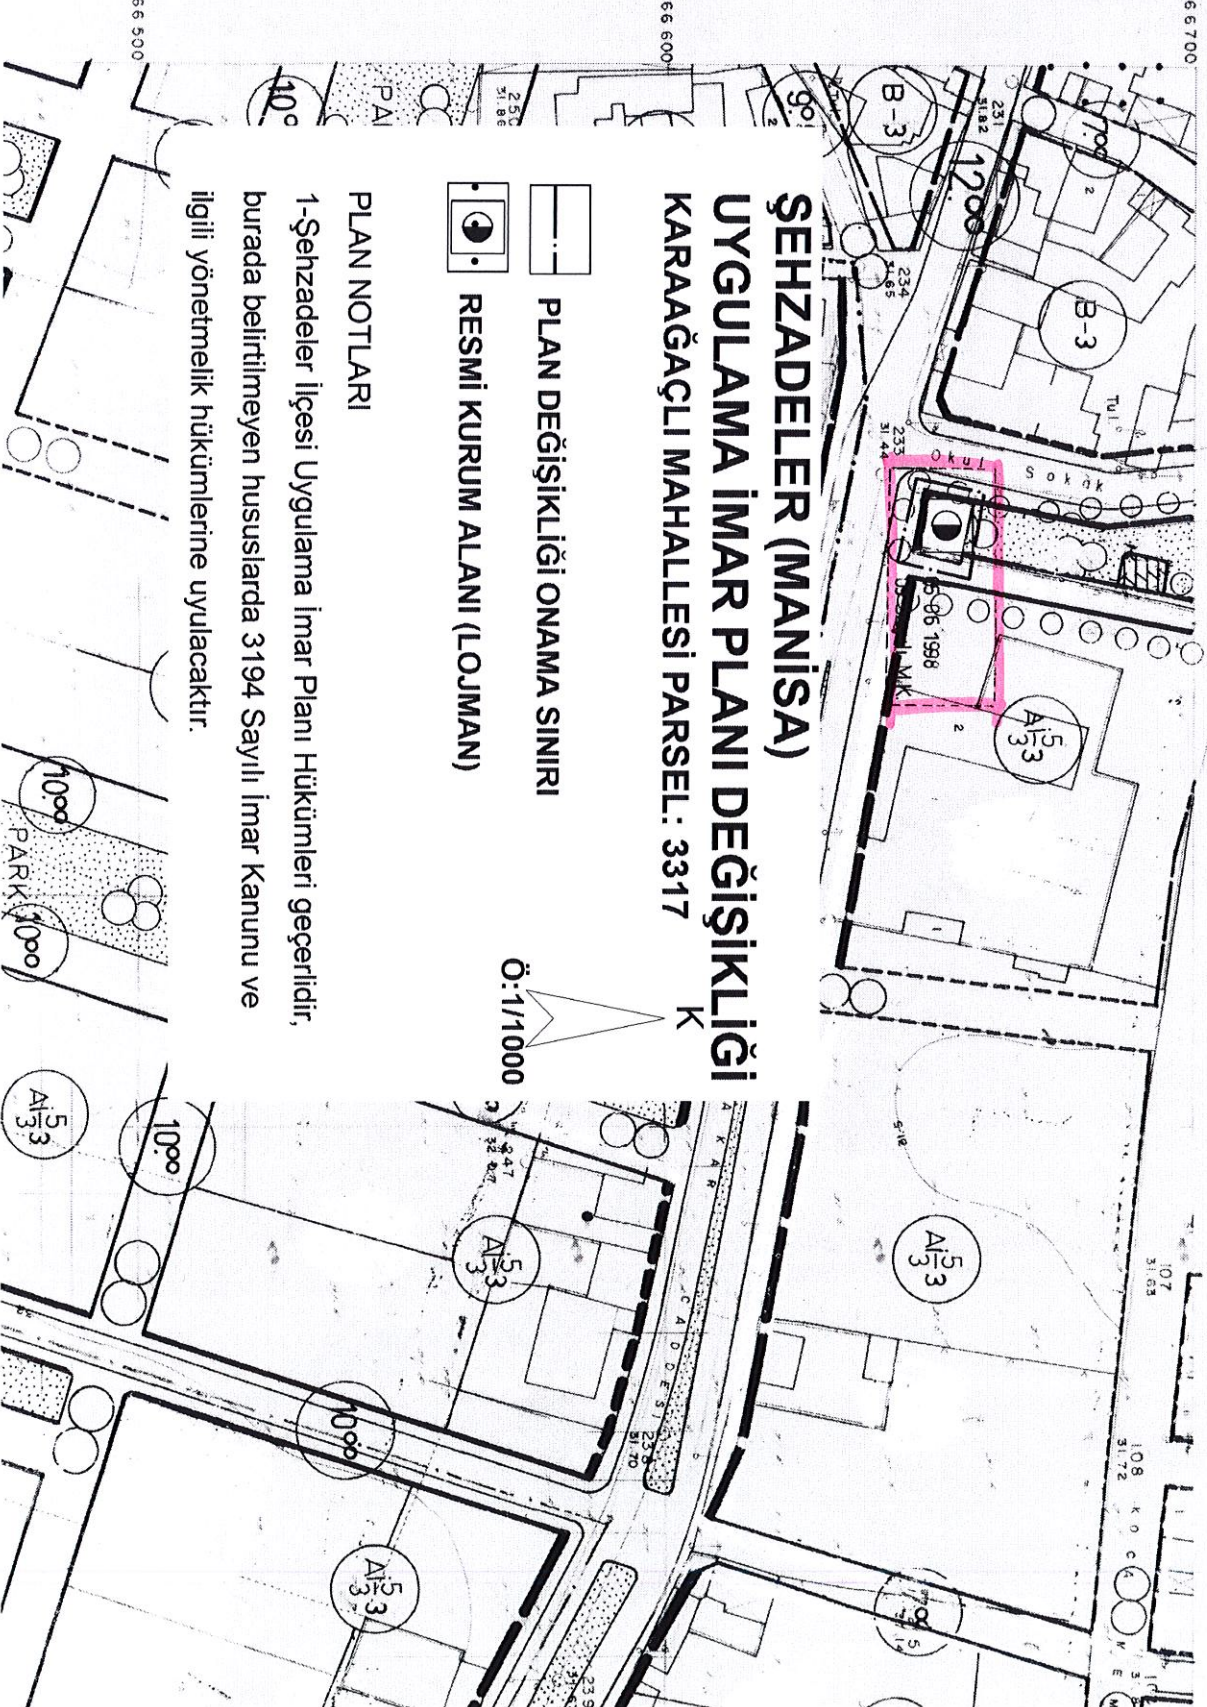

# ŞEHZADELER (MANİSA) UYGULAMA İMAR PLANI DEĞİŞİKLİĞİ KARAAĞAÇLI MAHALLESİ PARSEL: 3317

- PLAN DEĞİŞİKLİĞİ ONAMA SINIRI
- RESMİ KURUM ALANI (LOJMAN)